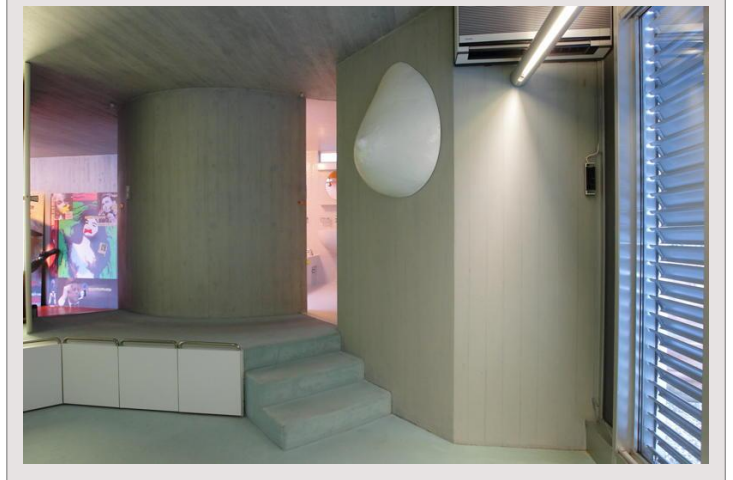

Superbe Penthouse