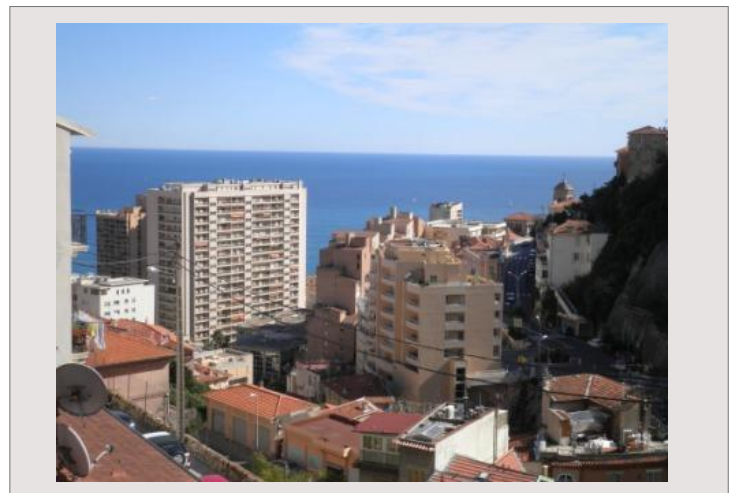

2 pieces, Beausoleil, 249 000 €