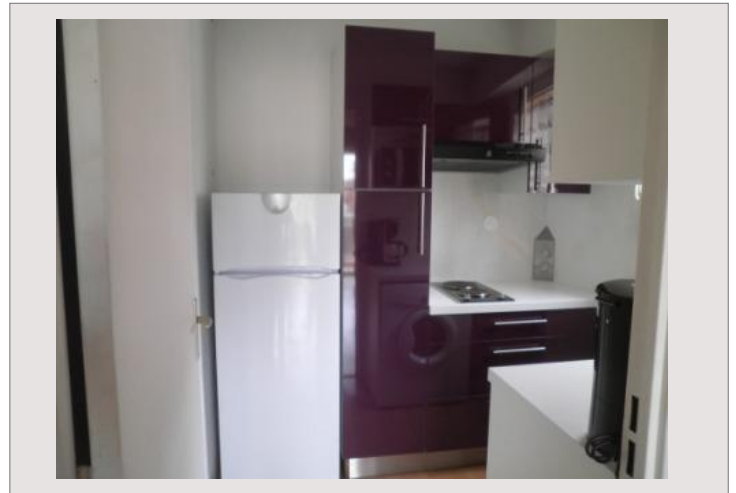

2 pieces, Beausoleil, 249 000 €