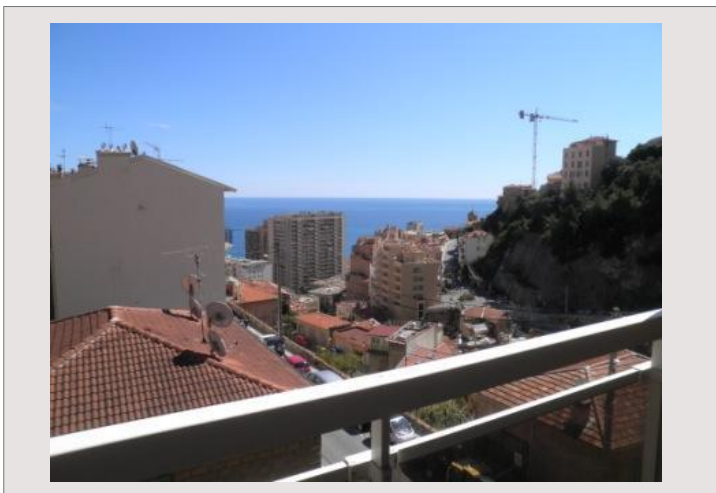

2 pieces, Beausoleil, 249 000 €