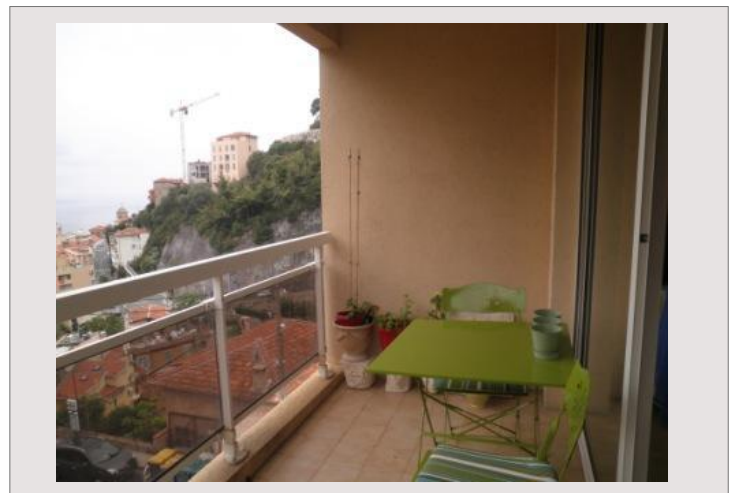

2 pieces, Beausoleil, 249 000 €